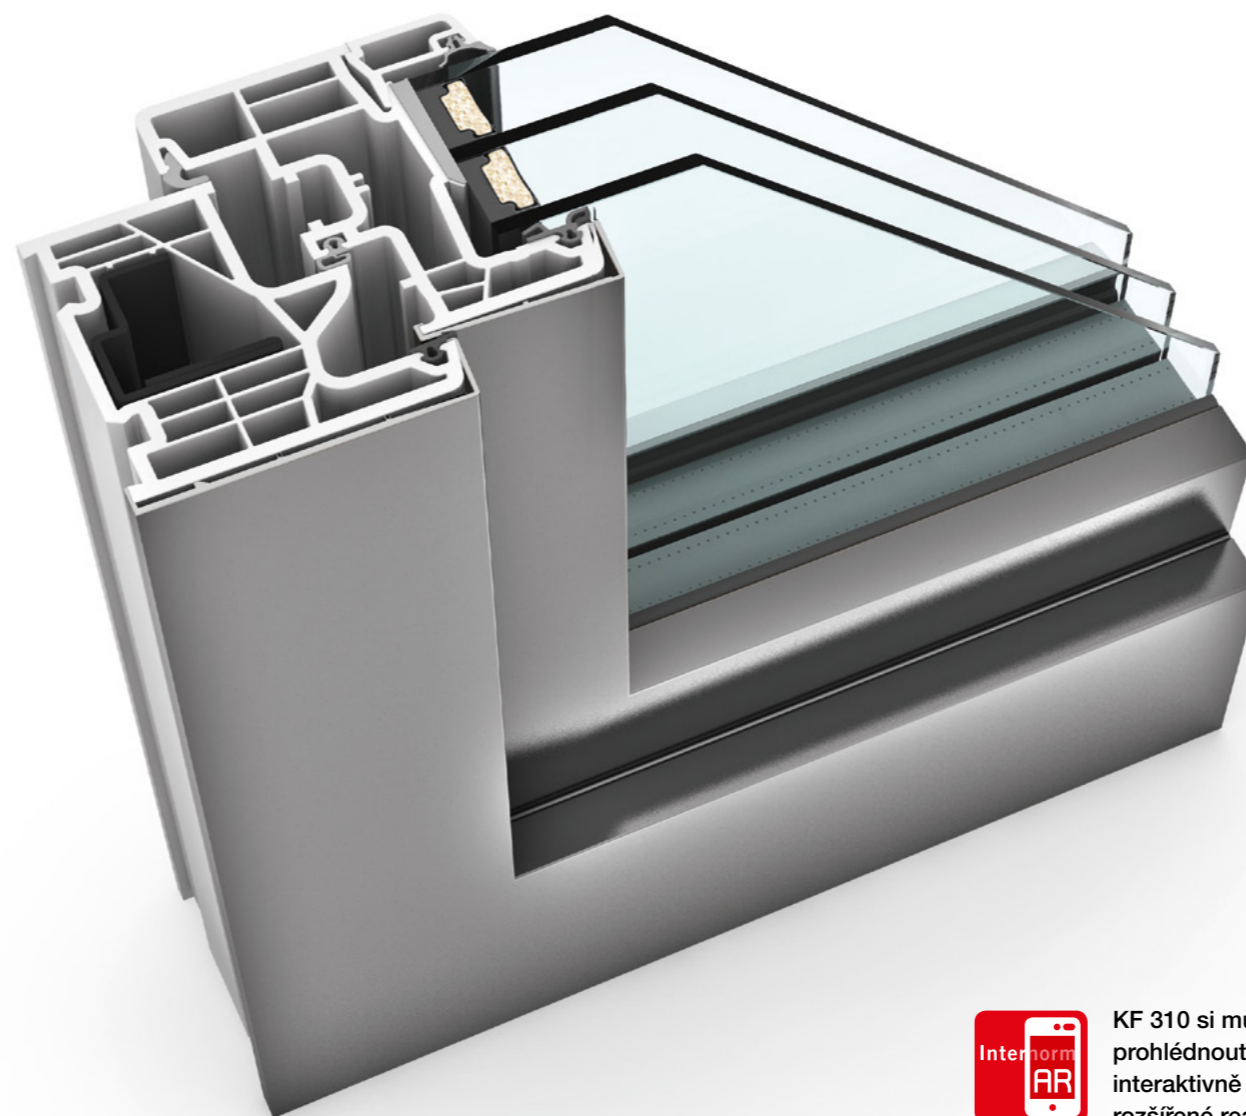

TEPELNÁ IZOLACE

- Nový 6komorový rámový profil je zárukou ještě lepší tepelné izolace – naprostá novinka ve srovnání s dosavadními okenními systémy od Internormu.
- 48mm sklo pro optimální tepelnou izolaci
- Teplou a studenou, resp. suchou a mokrou zónu odděluje středové těsnění.

STABILITA & BEZPEČNOST

- Celoobvodová fixace tabulí skla k okennímu křídlu (I-tec zasklení)
- Tři celoobvodové roviny těsnění zajišťují optimální bezpečí v případě hnaného deště.
- Sériově základní bezpečnost

OŠETŘOVÁNÍ/ČIŠTĚNÍ

- Designové zavírací plechy se zaoblenými hranami a hladkými nepřerušovanými plastovými povrchy usnadňují čištění.
- Snadná údržba vnějšího hliníkového pláště, který chrání plastový povrch

KF 310 si můžete prohlédnout nyní také interaktivně pomocí rozšířené reality.

I-tec Zasklení

CHARAKTERISTIKA

Tepelná izolace	až $U_w = 0,69 \text{ W/(m}^2\text{K)}$
Protihluková ochrana	až 45 dB
Bezpečnost	RC1N, RC2
Závorování	skryté nebo viditelné
Konstrukční hloubka	71 mm (s hliníkovým pláštěm 74 mm)