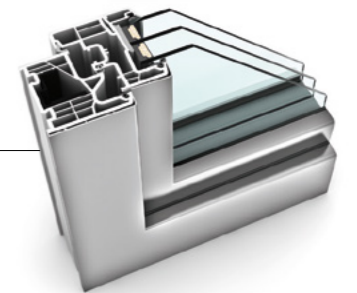

home soft

Zaoblené hrany tohoto okna jsou harmonické a vytvářejí pocit pohody – to je typická charakteristika designového stylu home soft. Konstruktivní prvky, jako např. mřížky, prostředí domova podtrhují a zvyšují jeho útulnost.