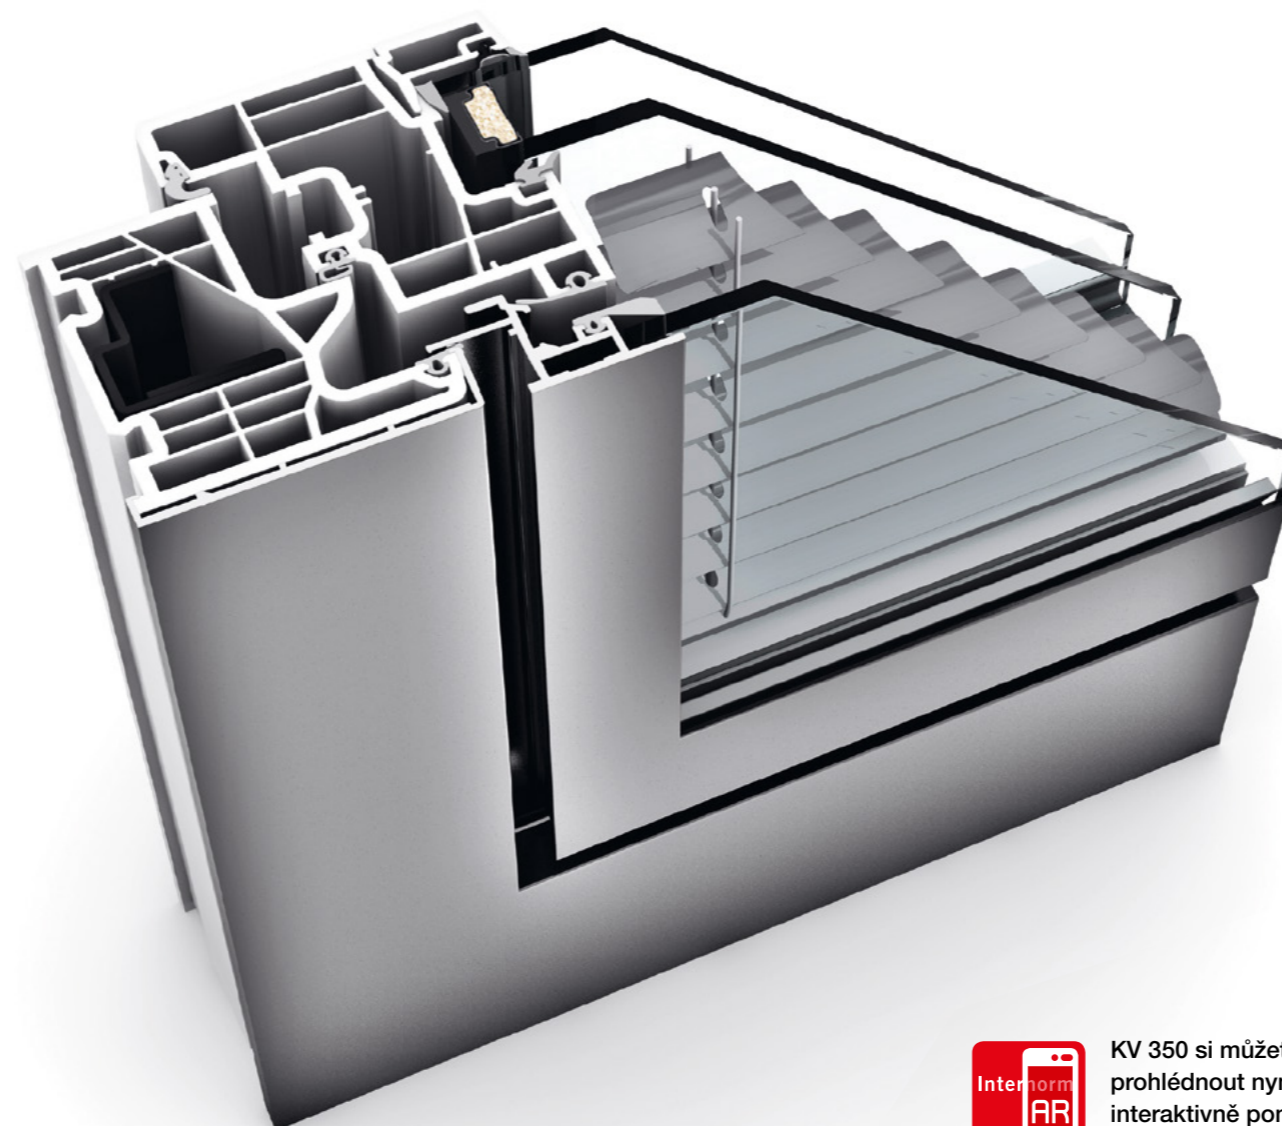

STÍNÍCÍ TECHNIKA

Volit můžete mezi lamelovými žaluziemi, skládanými žaluziemi nebo neprůhlednými žaluziemi Duette®. Ty jsou umístěny mezi tabulemi skla. Proto nejsou nutné další stavební úpravy. Žaluzie neskytají optimální stínění pouze v uzavřeném stavu, ale nastavení sklonu lamel umožňuje přesné dávkování dopadajícího světla.

Díky fotovoltaickému modulu lze I-tec stínění ovládat bez externího zdroje elektrického proudu.

OCHRANA PŘED POHLEDY ZVENČÍ

Lamelové a skládané žaluzie Vás ochrání před nežádoucími pohledy. Vynikající ochranu před pohledy zvenčí Vám však zajistí také žaluzie Duette®. Hliníková vrstva těchto dvojitých skládaných žaluzí téměř nepropouští světlo, a tak umožňuje dokonalé zatemnění.

KV 350 si můžete prohlédnout nyní také interaktivně pomocí rozšířené reality.

I-tec Zasklení

I-tec Stínění

CHARAKTERISTIKA

Tepelná izolace	až $U_w = 0,79$ W/(m²K)
Protihluková ochrana	až 44 dB
Bezpečnost	RC1N, RC2
Závorování	skryté nebo viditelné
Konstrukční hloubka	74 mm