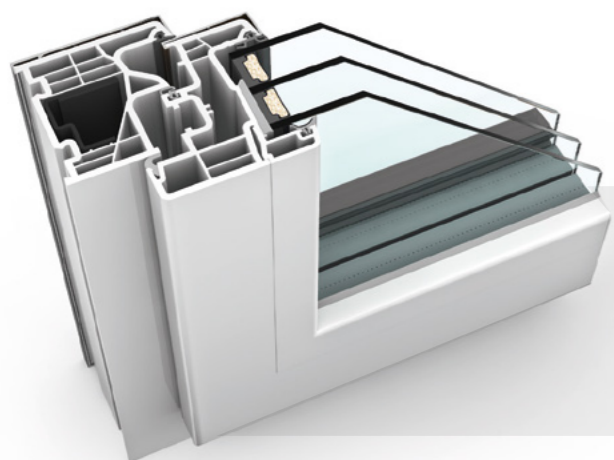

Plastliníkové oknoKF 310