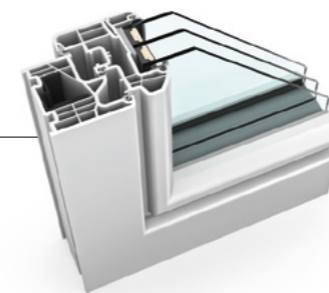

PLASTOVÉ

OKNO

PLAST JE SKUTEČNĚ ZÁZRAČNÝ MATERIÁL

Je levný, snadno se udržuje, odolný, rezistentní vůči vlhkosti a má nízkou tepelnou vodivost. Není tedy divu, že se tento materiál uplatňuje v nejrůznějších oblastech, mimo jiné také při výrobě oken.

Na jednu stranu je plast v roztaveném stavu mimořádně ohebný, a umožňuje tak vytvářet okna nejrůznějších tvarů, například šikmá nebo s půlkruhovým či gotickým obloukem. Jakmile však ztuhne, je velmi pevný. Počasí proto nemůže plastovým oknům moc uškodit a jejich údržba je snadná. Ani vlhkost, např. v místnostech se zvýšenou vlhkostí, oknům nijak nevadí. Jejich tepelně izolační vlastnosti jsou díky nízké tepelné vodivosti vynikající. Profilové komory je navíc ještě zlepšují.

Plastové okno KF 310 je k dostání ve dvou různých designových stylech:

home soft

home soft je sympatický, útulný a nabízí rozmanité možnosti provedení – od elegantního až po hravé.

ambiente

ambiente se vyznačuje tradičními formami: je nadčasově klasický a elegantní.

HLINÍKOVÝ PLÁŠŤ

VYSOCE ODOLNÁ OCHRANA VŮČI POČASÍ VE VŠECH BARVÁCH

Internorm nabízí plastová okna nejrůznějších tvarů a velikostí. Není důležité, jestli budou mít jedno či více křídel, jestli se bude jednat o balkonové dveře, posuvné dveře nebo zdvižněposuvné dveře, pevné zasklení či velkoplošné zasklení. Díky různému designu rámu a křídel můžete svá okna dokonale přizpůsobit stylu domu.