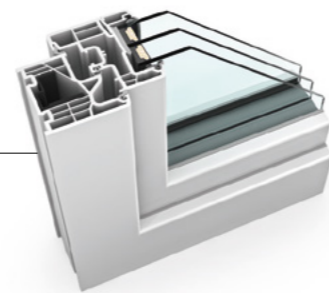

PLASTOVÉ

OKNO

PLAST JE SKUTEČNĚ ZÁZRAČNÝ MATERIÁL

Je levný, snadno se udržuje, odolný, rezistentní vůči vlhkosti a má nízkou tepelnou vodivost. Není tedy divu, že se tento materiál uplatňuje v nejrůznějších oblastech, mimo jiné také při výrobě oken.

Na jednu stranu je plast v roztaveném stavu mimořádně ohebný, a umožňuje tak vytvářet okna nejrůznějších tvarů, například šikmá nebo s půlkruhovým či gotickým obloukem. Jakmile však ztuhne, je velmi pevný. Počasí proto nemůže plastovým oknům moc uškodit a jejich údržba je snadná. Ani vlhkost, např. v místnostech se zvýšenou vlhkostí, oknům nijak nevadí. Jejich tepelně izolační vlastnosti jsou díky nízké tepelné vodivosti vynikající. Profilové komory je navíc ještě zlepšují.

Plastové okno KF 310 je k dostání ve dvou různých designových stylech:

home soft

home soft je sympatický, útulný a nabízí rozmanité možnosti provedení – od elegantního až po hravé.

ambiente

ambiente se vyznačuje tradičními formami: je nadčasově klasický a elegantní.

HLINÍKOVÝ PLÁŠŤ

VYSOCE ODOLNÁ OCHRANA VŮČI POČASÍ VE VŠECH BARVÁCH

Internorm nabízí plastová okna nejrůznějších tvarů a velikostí. Není důležité, jestli budou mít jedno či více křídel, jestli se bude jednat o balkonové dveře, posuvné dveře nebo zdvižněposuvné dveře, pevné zasklení či velkoplošné zasklení. Díky různému designu rámu a křídel můžete svá okna dokonale přizpůsobit stylu domu.