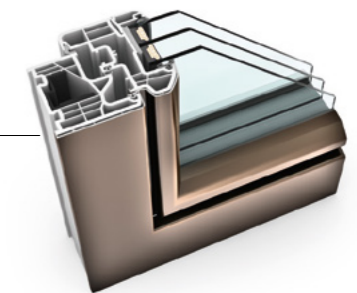

ambiente

Tento architektonický styl odpovídá secesi, tradičním, klasickým domům a elegantním venkovským sídlům. Představuje kompozici nadčasové klasiky a elegance.