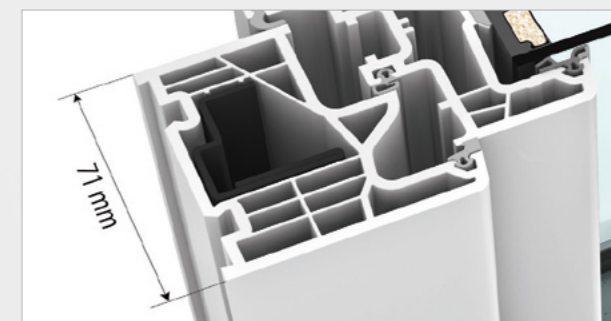

NAŠE NEJLEPŠÍ OKNO S KONSTRUKČNÍ HLOUBKOU 71 MM

Do tohoto nového subtilního okna naši vývojáři integrovali osvědčenou a spolehlivou technologii našich oken Internorm. Ještě lepší hodnoty tepelné a zvukové izolace jsou stejně samozřejmé jako celoobvodové přilepení skla do okenního křídla. Vybírat si můžete ze dvou designových provedení plastových oken a tří designů plasthliníkových oken, mnoha barev, okenních klik, skel a mřížek.

KF 310 nabízíme navíc také jako balkonové a terasové dveře a v mnoha tvarech (kulaté nebo šikmé).