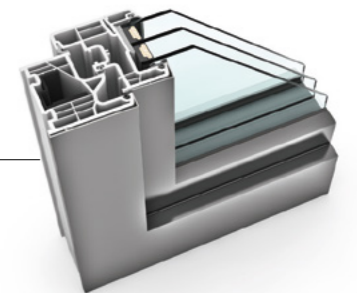

home pure

Rovné linie a hranaté tvary tohoto okna se dokonale hodí k modernímu stylu budov. Velké okenní plochy a balkonové či terasové dveře vytvářejí světlé, prosluněné prostory a podtrhují tento typ architektury.